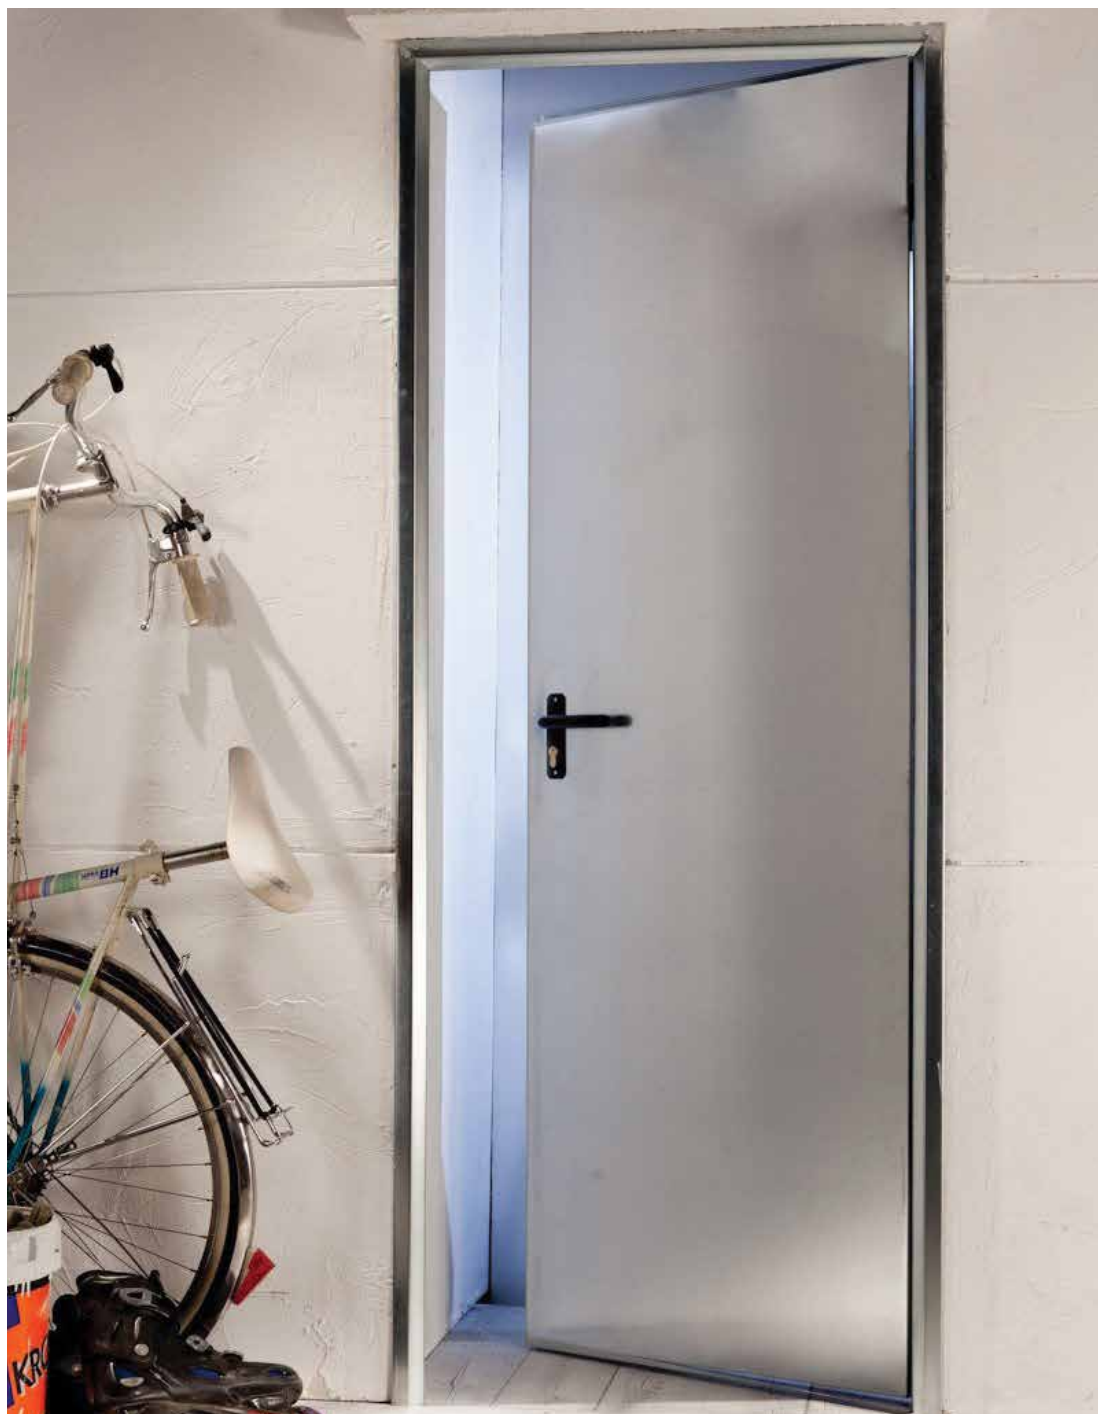

9.7 PUERTAS METÁLICAS

LINEA ECO CLASSIC PRELACADO RAL 7035

Código	Dimensión nominal (cm)	Hueco de obra (cm)	Precio €/ud Lisa	Precio €/ud Ventilación
RCC270	70x200	70x201	159,68	174,06
RCC280	80x200	80x201	159,68	174,06
RDC289	89x200	89x201	166,88	181,26
REC299	99x200	99x201	176,96	191,32